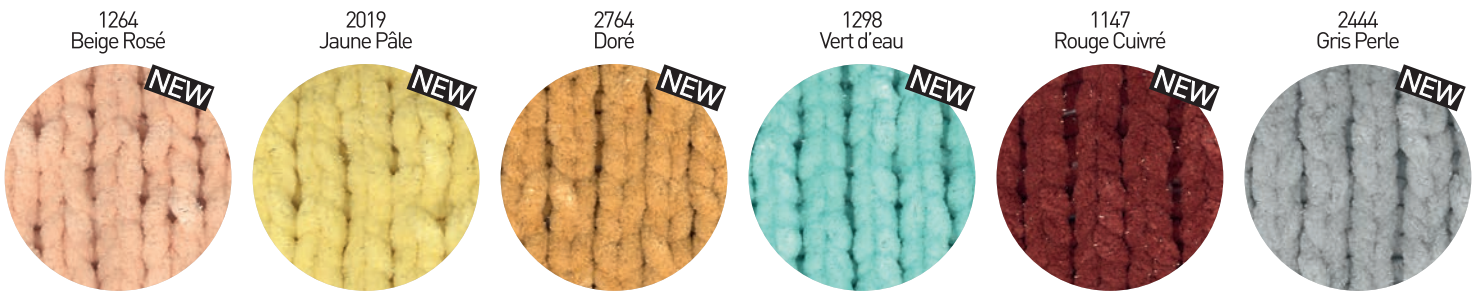

100Gr - +/- 70M - 1429Tex - 76Yds

100% Polyester – Polyester – Poliéster – Polyester – Polyester – Poliestere

NEW Nouveautés AH2023