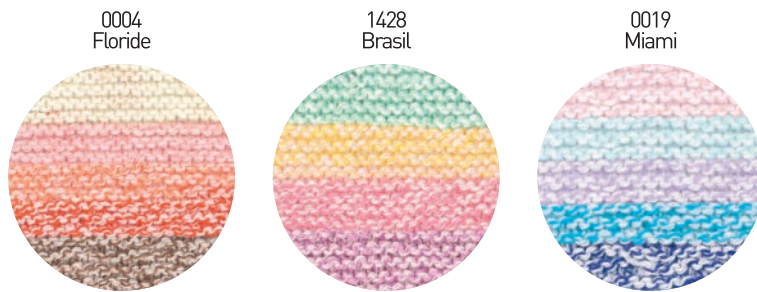

**NEW** Nouveautés AH2023

PINGO HOOP REF 070005

Ose la couleur !

Fantaisie facile / Atypique et originale

Easy fantasy / Atypical and original

Cible : Femmes, enfants, layette

200Gr - +/- 400M - 500Tex - 219Yds